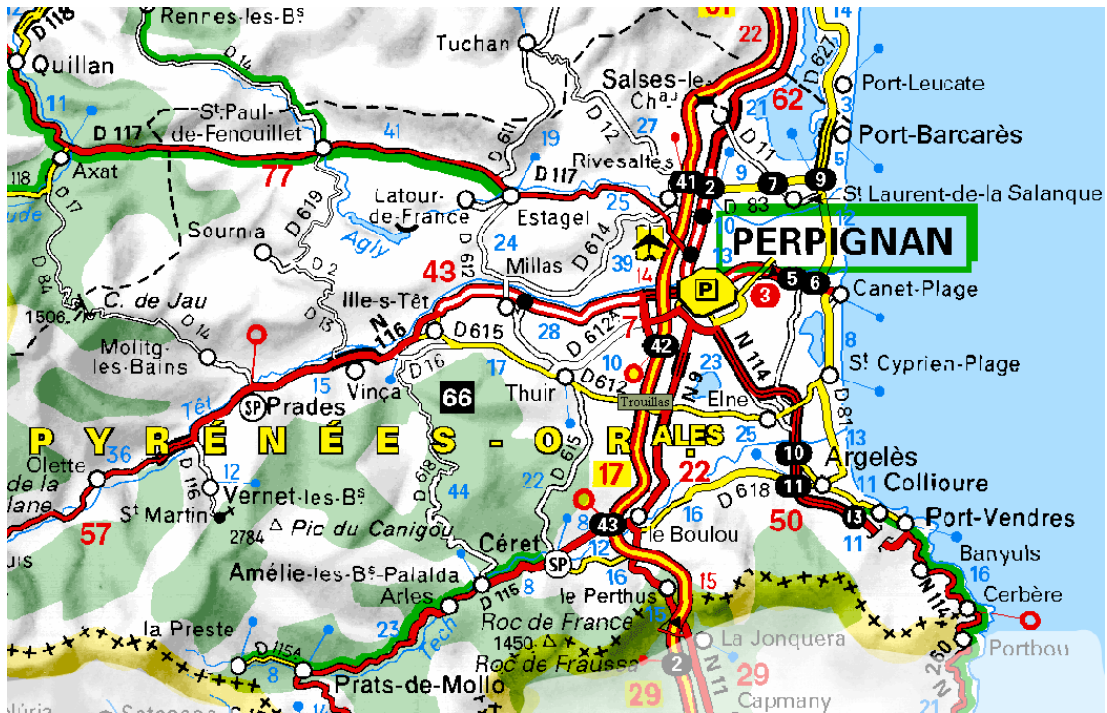

## PLAN D'ACCES A BANYULS SUR MER

### ACCES PAR AVION

Aéroport de Perpignan - Rivesaltes (50 km)